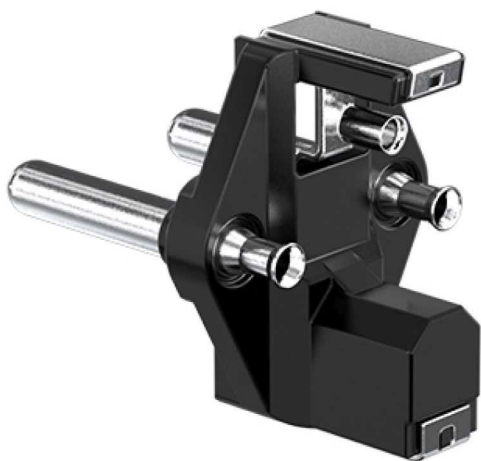

تعداد در کارتن	قیمت (ریال)	نام کالا	مغزی دوشاخه غیر قابل تعویض
۱۰۰۰	۲۶۱/۰۰۰	مغزی دوشاخه ۱۶ آمپر غیر قابل تعویض ارتدار	
۱۲۵۰	۲۰۱/۰۰۰	مغزی دوشاخه ۱۰ آمپر غیر قابل تعویض بدون ارت	
۱۰۰۰	۲۹۷/۰۰۰	مغزی دوشاخه ۱۶ آمپر ارتدار مدل فرانسوی غیر قابل تعویض	

مغزی دوشاخه غیر قابل تعویض