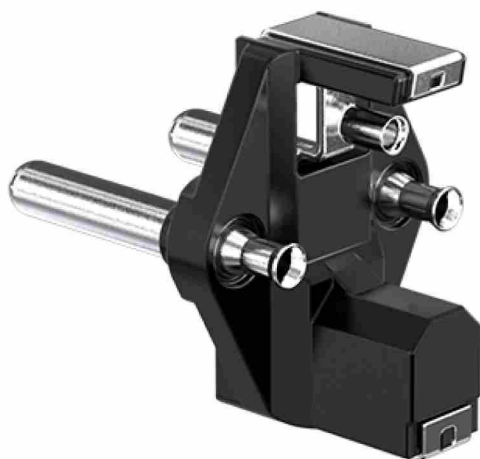

تعداد در کارتن	قیمت (ریال)	نام کالا	مغزی دوشاخه غیر قابل تعویض
۱۰۰۰	۳۱۳/۰۰۰	مغزی دوشاخه ۱۶ آمپر غیر قابل تعویض ارتدار	
۱۲۵۰	۲۴۱/۰۰۰	مغزی دوشاخه ۱۰ آمپر غیر قابل تعویض بدون ارت	
۱۰۰۰	۳۵۶/۰۰۰	مغزی دوشاخه ۱۶ آمپر ارتدار مدل فرانسوی غیر قابل تعویض	

مغزی دوشاخه غیر قابل تعویض