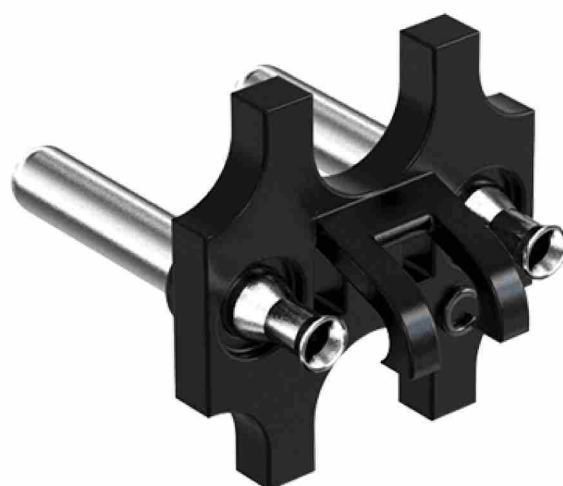

تعداد در کارتن	قیمت (ریال)	نام کالا	مغزی دوشاخه غیر قابل تعویض
۱۰۰۰	۳۱۳/۰۰۰	مغزی دوشاخه ۱۶ آمپر غیر قابل تعویض ارتدار	
۱۲۵۰	۲۴۱/۰۰۰	مغزی دوشاخه ۱۰ آمپر غیر قابل تعویض بدون ارت	
۱۰۰۰	۳۵۶/۰۰۰	مغزی دوشاخه ۱۶ آمپر ارتدار مدل فرانسوی غیر قابل تعویض	

مغزی دوشاخه غیر قابل تعویض