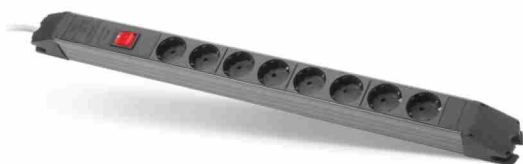

چند خانه رک مونت چراغ دار مدل پارسا