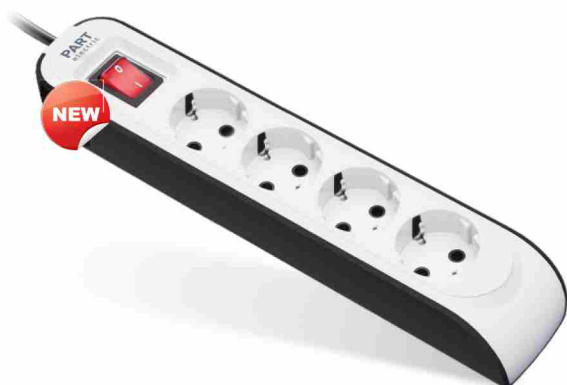

سه خانه و چهارخانه مدل پارت

نام کالا	کد کالا	قیمت (ریال)	تعداد در کارتن
سه خانه ارتدار با کلید و کابل ۱/۸ متری پارت	۸۷۶۰	۸,۵۱۰,۰۰۰	۱۲
سه خانه ارتدار با کلید و کابل ۳ متری پارت	۸۷۶۱	۱۱,۸۱۰,۰۰۰	۱۲
سه خانه ارتدار با کلید و کابل ۵ متری پارت	۸۷۶۲	۱۷,۶۴۰,۰۰۰	۱۲
چهار خانه ارتدار با کلید کابل ۱/۸ متری پارت	۸۷۵۷	۸,۸۷۰,۰۰۰	۱۲
چهار خانه ارتدار با کلید کابل ۳ متری پارت	۸۷۵۸	۱۲,۱۴۰,۰۰۰	۱۲
چهار خانه ارتدار با کلید کابل ۵ متری پارت	۸۷۵۹	۱۸,۱۴۰,۰۰۰	۱۲

محافظ چند خانه مدل پارت

محافظ دو خانه ارت دار با کلید و کابل ۱/۸ آنالوگ یخچال پارت	۸۷۸۷	۱۳,۲۰۰,۰۰۰	۲۰
محافظ دو خانه ارت دار با کلید و کابل ۳ آنالوگ یخچال پارت	۸۷۸۹	۱۵,۴۸۰,۰۰۰	۲۰
محافظ دو خانه ارت دار با کلید و کابل ۵ آنالوگ یخچال پارت	۸۷۹۰	۲۱,۵۱۰,۰۰۰	۲۰
محافظ چهار خانه ارت دار با کلید و کابل ۱/۸ آنالوگ کامپیوتر پارت	۸۷۹۱	۱۴,۴۶۰,۰۰۰	۲۰
محافظ چهار خانه ارت دار با کلید و کابل ۳ آنالوگ کامپیوتر پارت	۸۷۹۲	۱۷,۰۰۰,۰۰۰	۲۰
محافظ چهار خانه ارت دار با کلید و کابل ۵ آنالوگ کامپیوتر پارت	۸۷۹۳	۲۳,۳۳۰,۰۰۰	۲۰
محافظ شش خانه ارت دار با کلید و کابل ۱/۸ متری پارت	۸۷۹۴	۱۹,۲۲۰,۰۰۰	۱۰
محافظ شش خانه ارت دار با کلید و کابل ۳ متری پارت	۸۷۹۵	۲۱,۵۷۰,۰۰۰	۱۰
محافظ شش خانه ارت دار با کلید و کابل ۵ متری پارت	۸۷۹۶	۲۷,۵۹۰,۰۰۰	۱۰